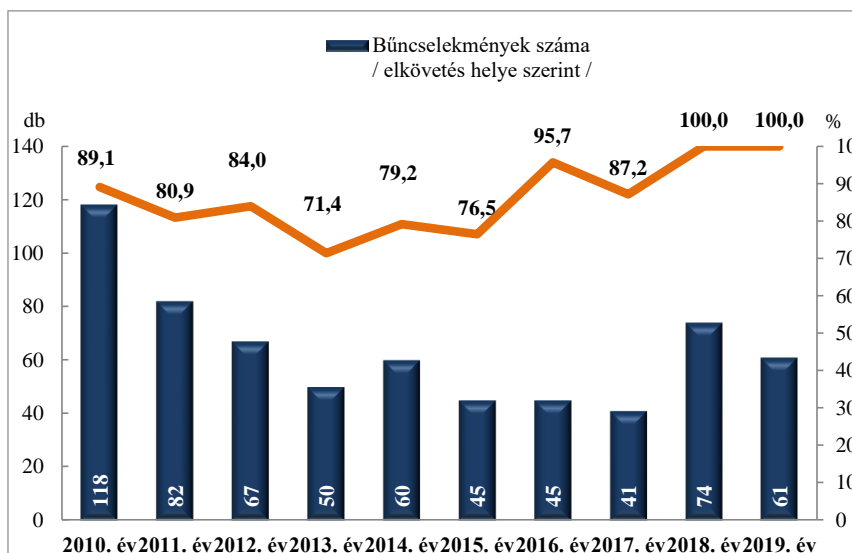

**Rendőri eljárásban regisztrált emberölés bűncselekmények az ENyÜBS 2010-2019. évi adatai alapján Szekszárdi Rendőrkapitányság**

**Rendőri eljárásban regisztrált szándékos befejezett emberölés bűncselekmények az ENyÜBS 2010-2019. évi adatai alapján Szekszárdi Rendőrkapitányság**

**Rendőri eljárásban regisztrált testi sértés bűncselekmények az ENyÜBS 2010-2019. évi adatai alapján Szekszárdi Rendőrkapitányság**

**Rendőri eljárásban regisztrált súlyos testi sértés bűncselekmények az ENyÜBS 2010-2019. évi adatai alapján Szekszárdi Rendőrkapitányság**

**Rendőri eljárásban regisztrált halált okozó testi sértés bűncselekmények az ENyÜBS 2010-2019. évi adatai alapján Szekszárdi Rendőrkapitányság**

**Rendőri eljárásban regisztrált kiskorú veszélyeztetése bűncselekmények az ENyÜBS 2010-2019. évi adatai alapján Szekszárdi Rendőrkapitányság**

**Rendőri eljárásban regisztrált embercsempészség bűncselekmények az ENyÜBS 2010-2019. évi adatai alapján Szekszárdi Rendőrkapitányság**

**Rendőri eljárásban regisztrált garázdaság bűncselekmények az ENyÜBS 2010-2019. évi adatai alapján Szekszárdi Rendőrkapitányság**