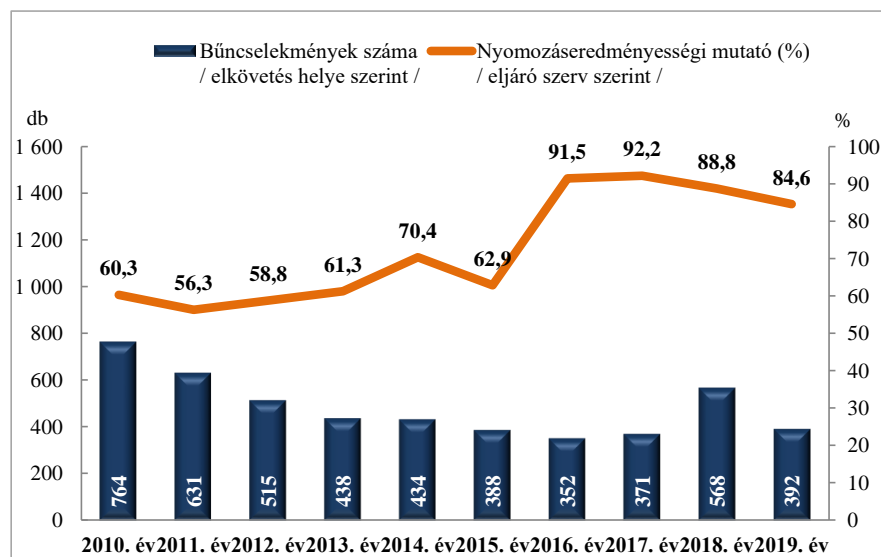

**Összes rendőri eljárásban regisztrált bűncselekmények  
az ENyÜBS 2010-2019. évi adatai alapján  
Szekszárdi Rendőrkapitányság**

**Regisztrált bűncselekmények 100 000 lakosra vetített aránya  
az ENyÜBS 2010-2019. évi adatai alapján  
Szekszárdi Rendőrkapitányság**

**Rendőri eljárásban regisztrált közterületen elkövetett bűncselekmények  
az ENyÜBS 2010-2019. évi adatai alapján  
Szekszárdi Rendőrkapitányság**

**Rendőri eljárásban regisztrált 14 kiemelten kezelt bűncselekmények  
az ENyÜBS 2010-2019. évi adatai alapján  
Szekszárdi Rendőrkapitányság**

**Rendőri eljárásban regisztrált emberölés bűncselekmények az ENyÜBS 2010-2019. évi adatai alapján Szekszárdi Rendőrkapitányság**

**Rendőri eljárásban regisztrált szándékos befejezett emberölés bűncselekmények az ENyÜBS 2010-2019. évi adatai alapján Szekszárdi Rendőrkapitányság**