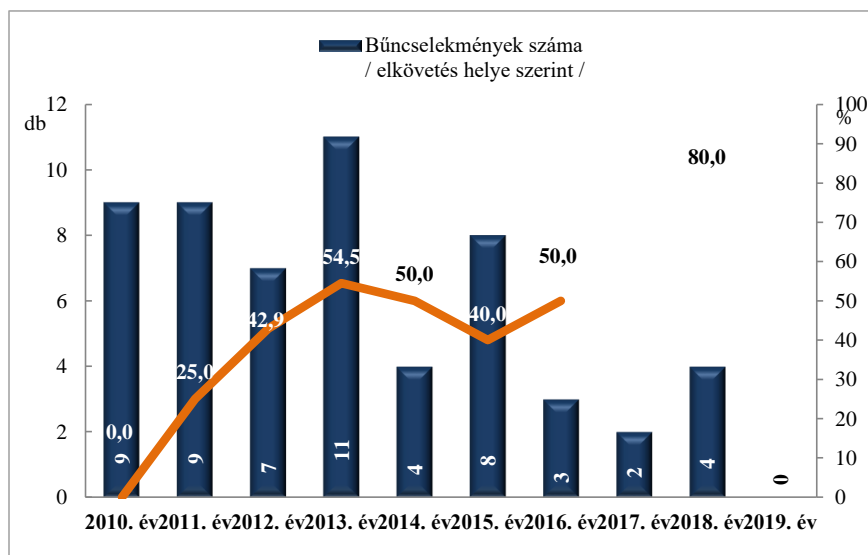

**Rendőri eljárásban regisztrált embercsempészség bűncselekmények az ENyÜBS 2010-2019. évi adatai alapján Szekszárdi Rendőrkapitányság**

**Rendőri eljárásban regisztrált garázdaság bűncselekmények az ENyÜBS 2010-2019. évi adatai alapján Szekszárdi Rendőrkapitányság**

**lőri eljárásban regisztrált kábítószerrel kapcsolatos bűncselekmények (terjesztői magata az ENyÜBS 2010-2019. évi adatai alapján Szekszárdi Rendőrkapitányság**

**Rendőri eljárásban regisztrált lopás bűncselekmények az ENyÜBS 2010-2019. évi adatai alapján Szekszárdi Rendőrkapitányság**

\* a lopások száma tartalmazza a betöréses lopások számát is

**Rendőri eljárásban regisztrált személygépkocsi lopás bűncselekmények az ENyÜBS 2010-2019. évi adatai alapján Szekszárdi Rendőrkapitányság**