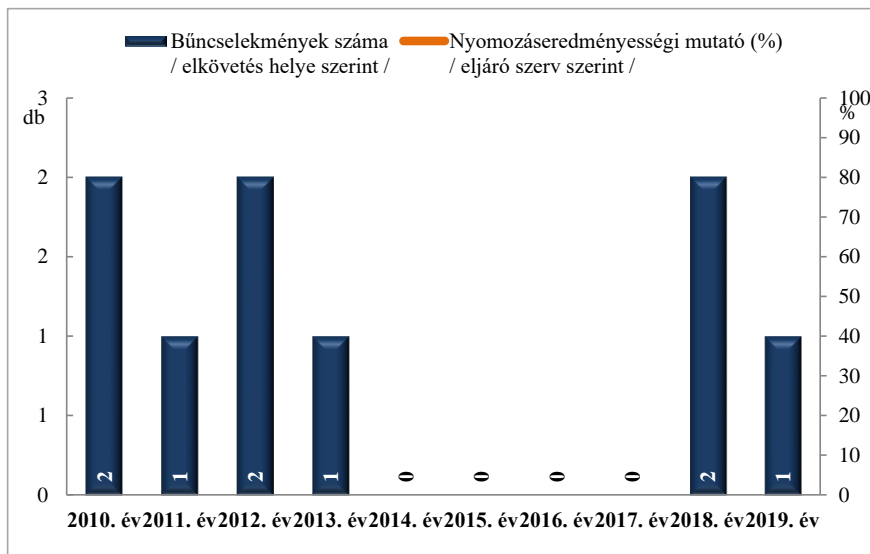

**Összes rendőri eljárásban regisztrált bűncselekmények  
az ENyÜBS 2010-2019. évi adatai alapján  
Szekszárdi Rendőrkapitányság**

**Regisztrált bűncselekmények 100 000 lakosra vetített aránya  
az ENyÜBS 2010-2019. évi adatai alapján  
Szekszárdi Rendőrkapitányság**

**Rendőri eljárásban regisztrált közterületen elkövetett bűncselekmények  
az ENyÜBS 2010-2019. évi adatai alapján  
Szekszárdi Rendőrkapitányság**

**Rendőri eljárásban regisztrált 14 kiemelten kezelt bűncselekmények  
az ENyÜBS 2010-2019. évi adatai alapján  
Szekszárdi Rendőrkapitányság**

**Rendőri eljárásban regisztrált emberölés bűncselekmények az ENyÜBS 2010-2019. évi adatai alapján Szekszárdi Rendőrkapitányság**

**Rendőri eljárásban regisztrált szándékos befejezett emberölés bűncselekmények az ENyÜBS 2010-2019. évi adatai alapján Szekszárdi Rendőrkapitányság**