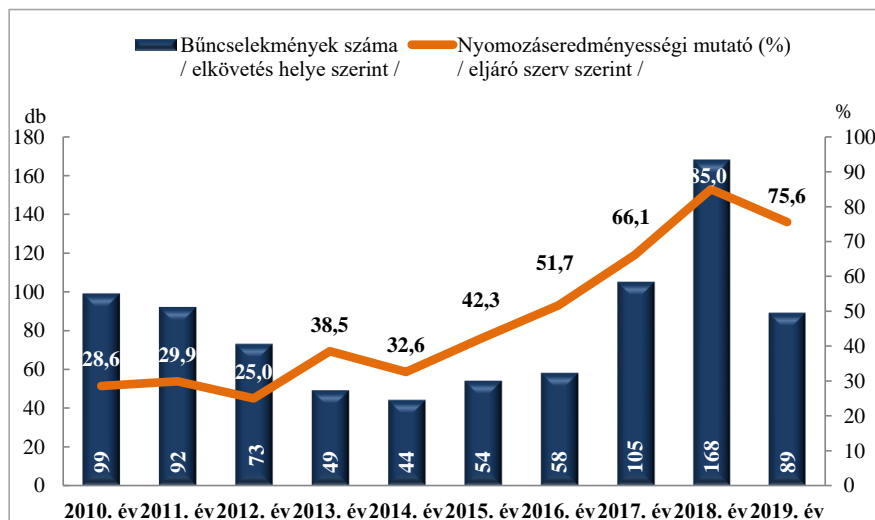

**lőri eljárásban regisztrált kábítószerrel kapcsolatos bűncselekmények (terjesztői magata az ENyÜBS 2010-2019. évi adatai alapján Szekszárdi Rendőrkapitányság**

**Rendőri eljárásban regisztrált lopás bűncselekmények az ENyÜBS 2010-2019. évi adatai alapján Szekszárdi Rendőrkapitányság**

\* a lopások száma tartalmazza a betöréses lopások számát is

**Rendőri eljárásban regisztrált személygépkocsi lopás bűncselekmények az ENyÜBS 2010-2019. évi adatai alapján Szekszárdi Rendőrkapitányság**

**Rendőri eljárásban regisztrált zárt gépjármű-feltörés bűncselekmények az ENyÜBS 2010-2019. évi adatai alapján Szekszárdi Rendőrkapitányság**

**Rendőri eljárásban regisztrált lakásbetörés bűncselekmények az ENyÜBS 2010-2019. évi adatai alapján**  
Szekszárdi Rendőrkapitányság

**Rendőri eljárásban regisztrált rablás bűncselekmények az ENyÜBS 2010-2019. évi adatai alapján**  
Szekszárdi Rendőrkapitányság

**Rendőri eljárásban regisztrált rongálás bűncselekmények az ENyÜBS 2010-2019. évi adatai alapján**  
Szekszárdi Rendőrkapitányság