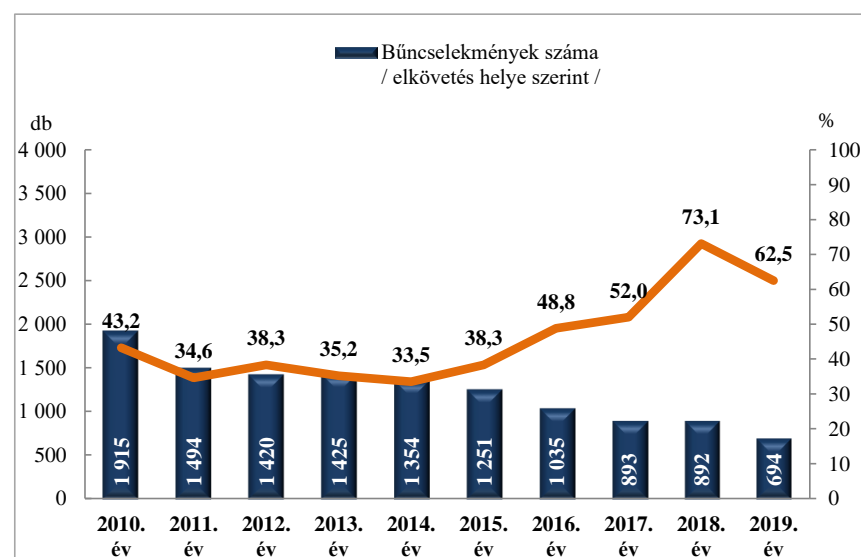

**Összes rendőri eljárásban regisztrált bűncselekmények  
az ENyÜBS 2010-2019. évi adatai alapján  
Szekszárdi Rendőrkapitányság**

**Regisztrált bűncselekmények 100 000 lakosra vetített aránya  
az ENyÜBS 2010-2019. évi adatai alapján  
Szekszárdi Rendőrkapitányság**

**Rendőri eljárásban regisztrált közterületen elkövetett bűncselekmények  
az ENyÜBS 2010-2019. évi adatai alapján  
Szekszárdi Rendőrkapitányság**

**Rendőri eljárásban regisztrált 14 kiemelten kezelt bűncselekmények  
az ENyÜBS 2010-2019. évi adatai alapján  
Szekszárdi Rendőrkapitányság**

**Rendőri eljárásban regisztrált emberölés bűncselekmények az ENyÜBS 2010-2019. évi adatai alapján Szekszárdi Rendőrkapitányság**

**Rendőri eljárásban regisztrált szándékos befejezett emberölés bűncselekmények az ENyÜBS 2010-2019. évi adatai alapján Szekszárdi Rendőrkapitányság**