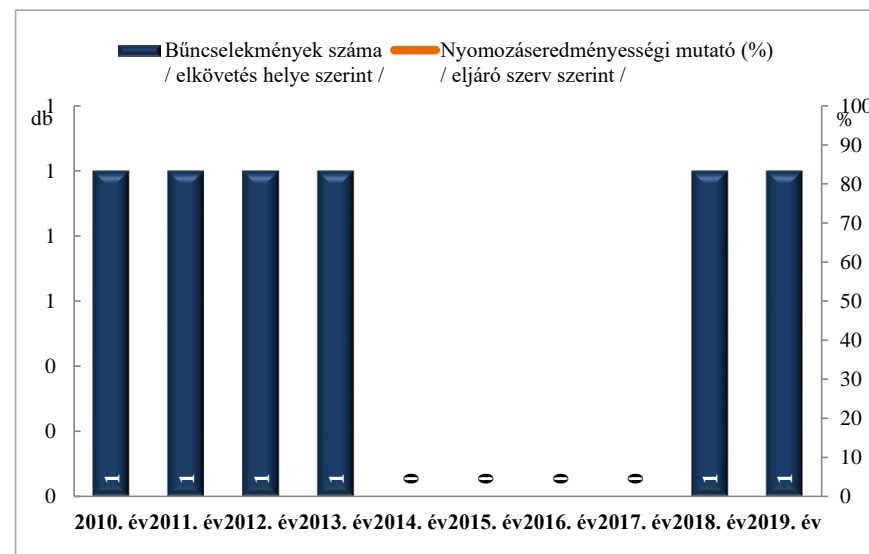

**Összes rendőri eljárásban regisztrált bűncselekmények  
az ENyÜBS 2010-2019. évi adatai alapján  
Szekszárdi Rendőrkapitányság**

**Regisztrált bűncselekmények 100 000 lakosra vetített aránya  
az ENyÜBS 2010-2019. évi adatai alapján  
Szekszárdi Rendőrkapitányság**

**Rendőri eljárásban regisztrált közterületen elkövetett bűncselekmények  
az ENyÜBS 2010-2019. évi adatai alapján  
Szekszárdi Rendőrkapitányság**

**Rendőri eljárásban regisztrált 14 kiemelten kezelt bűncselekmények  
az ENyÜBS 2010-2019. évi adatai alapján  
Szekszárdi Rendőrkapitányság**

**Rendőri eljárásban regisztrált emberölés bűncselekmények az ENyÜBS 2010-2019. évi adatai alapján Szekszárdi Rendőrkapitányság**

**Rendőri eljárásban regisztrált szándékos befejezett emberölés bűncselekmények az ENyÜBS 2010-2019. évi adatai alapján Szekszárdi Rendőrkapitányság**