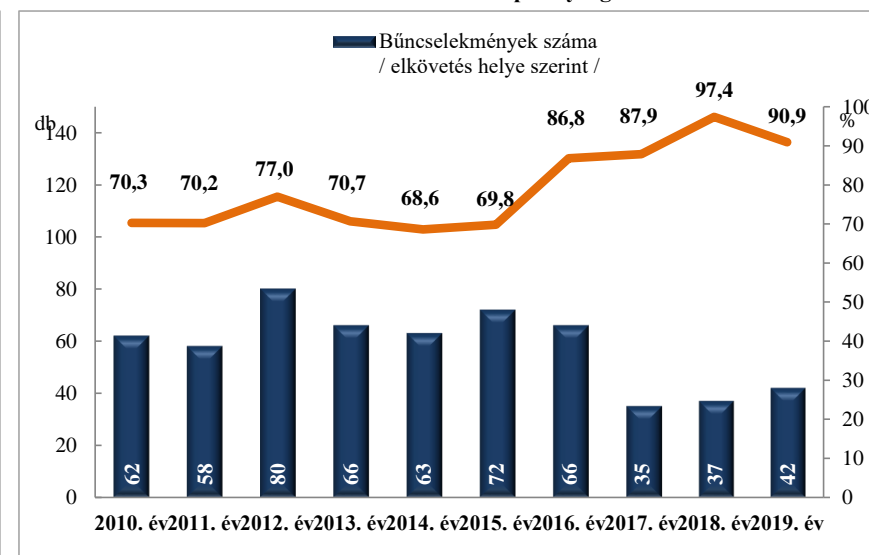

**Összes rendőri eljárásban regisztrált bűncselekmények  
az ENyÜBS 2010-2019. évi adatai alapján  
Szekszárdi Rendőrkapitányság**

**Regisztrált bűncselekmények 100 000 lakosra vetített aránya  
az ENyÜBS 2010-2019. évi adatai alapján  
Szekszárdi Rendőrkapitányság**

**Rendőri eljárásban regisztrált közterületen elkövetett bűncselekmények  
az ENyÜBS 2010-2019. évi adatai alapján  
Szekszárdi Rendőrkapitányság**

**Rendőri eljárásban regisztrált 14 kiemelten kezelt bűncselekmények  
az ENyÜBS 2010-2019. évi adatai alapján  
Szekszárdi Rendőrkapitányság**

**Rendőri eljárásban regisztrált emberölés bűncselekmények az ENyÜBS 2010-2019. évi adatai alapján Szekszárdi Rendőrkapitányság**

**Rendőri eljárásban regisztrált szándékos befejezett emberölés bűncselekmények az ENyÜBS 2010-2019. évi adatai alapján Szekszárdi Rendőrkapitányság**

**Rendőri eljárásban regisztrált testi sértés bűncselekmények az ENyÜBS 2010-2019. évi adatai alapján Szekszárdi Rendőrkapitányság**

**Rendőri eljárásban regisztrált súlyos testi sértés bűncselekmények az ENyÜBS 2010-2019. évi adatai alapján Szekszárdi Rendőrkapitányság**