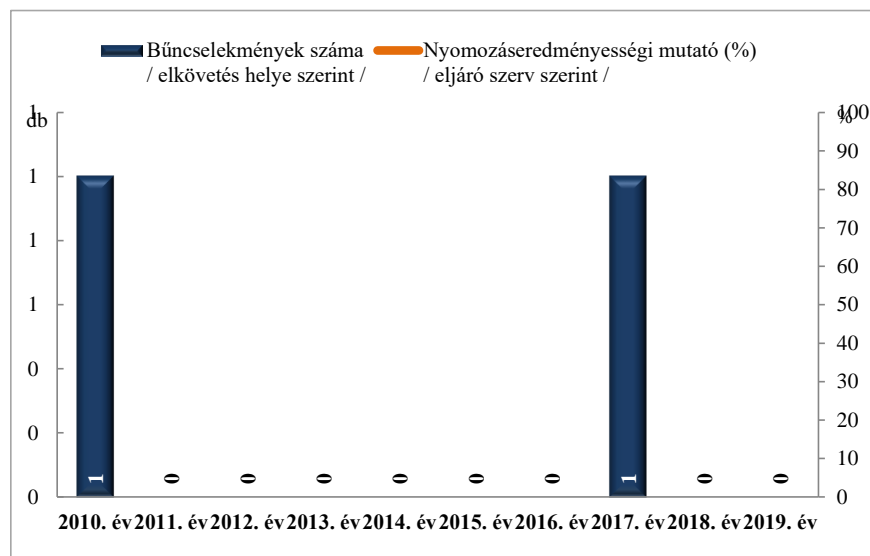

Rendőri eljárásban regisztrált embercsempészség bűncselekmények az ENyÜBS 2010-2019. évi adatai alapján Szekszárdi Rendőrkapitányság