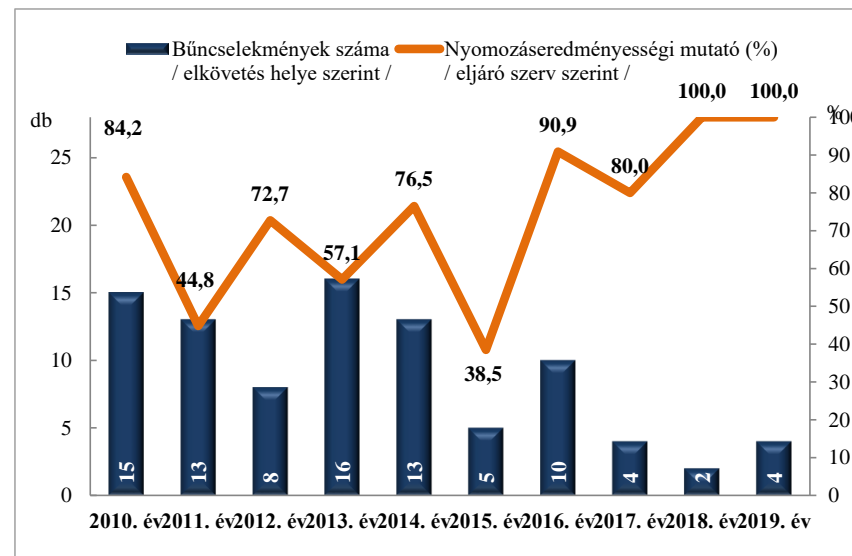

**Rendőri eljárásban regisztrált közterületen elkövetett bűncselekmények  
az ENyÜBS 2010-2019. évi adatai alapján  
Szekszárdi Rendőrkapitányság**

**Rendőri eljárásban regisztrált 14 kiemelten kezelt bűncselekmények  
az ENyÜBS 2010-2019. évi adatai alapján  
Szekszárdi Rendőrkapitányság**

**Rendőri eljárásban regisztrált emberölés bűncselekmények az ENyÜBS 2010-2019. évi adatai alapján Szekszárdi Rendőrkapitányság**

**Rendőri eljárásban regisztrált szándékos befejezett emberölés bűncselekmények az ENyÜBS 2010-2019. évi adatai alapján Szekszárdi Rendőrkapitányság**

**Rendőri eljárásban regisztrált testi sértés bűncselekmények az ENyÜBS 2010-2019. évi adatai alapján Szekszárdi Rendőrkapitányság**

**Rendőri eljárásban regisztrált súlyos testi sértés bűncselekmények az ENyÜBS 2010-2019. évi adatai alapján Szekszárdi Rendőrkapitányság**

**Rendőri eljárásban regisztrált halált okozó testi sértés bűncselekmények az ENyÜBS 2010-2019. évi adatai alapján Szekszárdi Rendőrkapitányság**

**Rendőri eljárásban regisztrált kiskorú veszélyeztetése bűncselekmények az ENyÜBS 2010-2019. évi adatai alapján Szekszárdi Rendőrkapitányság**