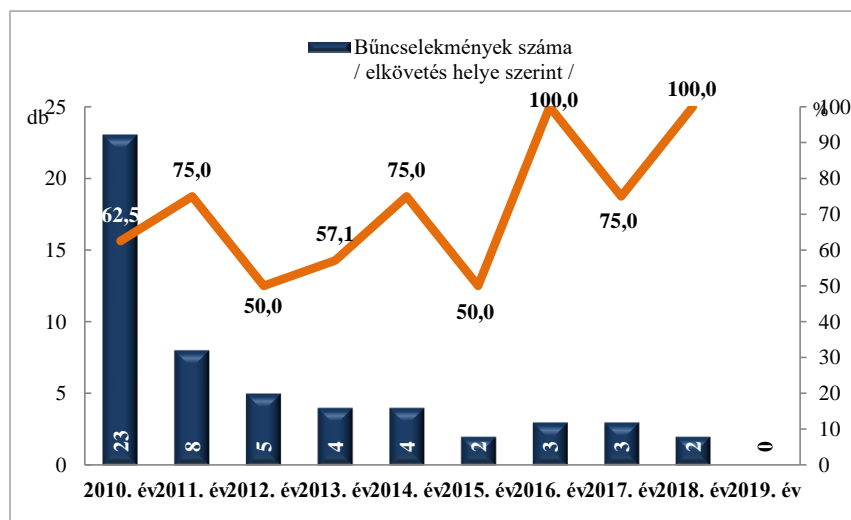

Rendőri eljárásban regisztrált orgazdaság bűncselekmények az ENyÜBS 2010-2019. évi adatai alapján
Szekszárdi Rendőrkapitányság