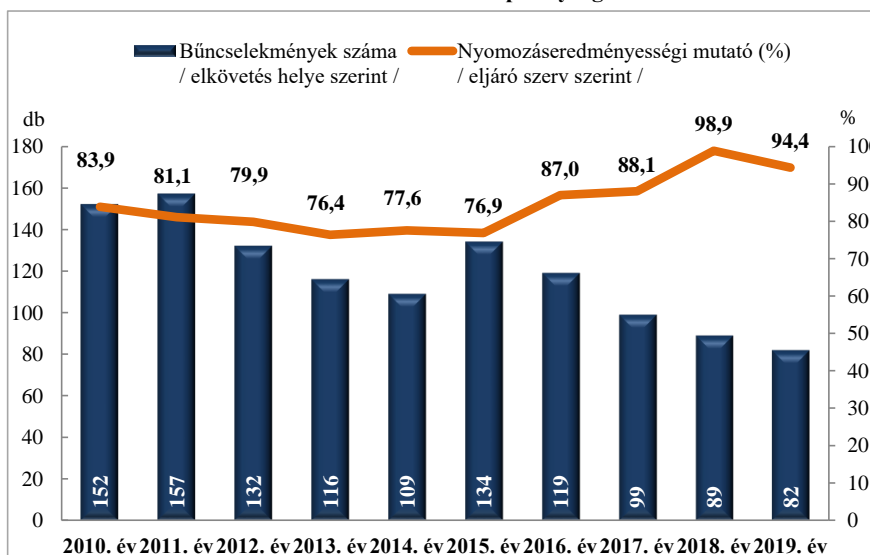

Rendőri eljárásban regisztrált halált okozó testi sértés bűncselekmények az ENyÜBS 2010-2019. évi adatai alapján Szekszárdi Rendőrkapitányság

Rendőri eljárásban regisztrált testi sértés bűncselekmények az ENyÜBS 2010-2019. évi adatai alapján Szekszárdi Rendőrkapitányság