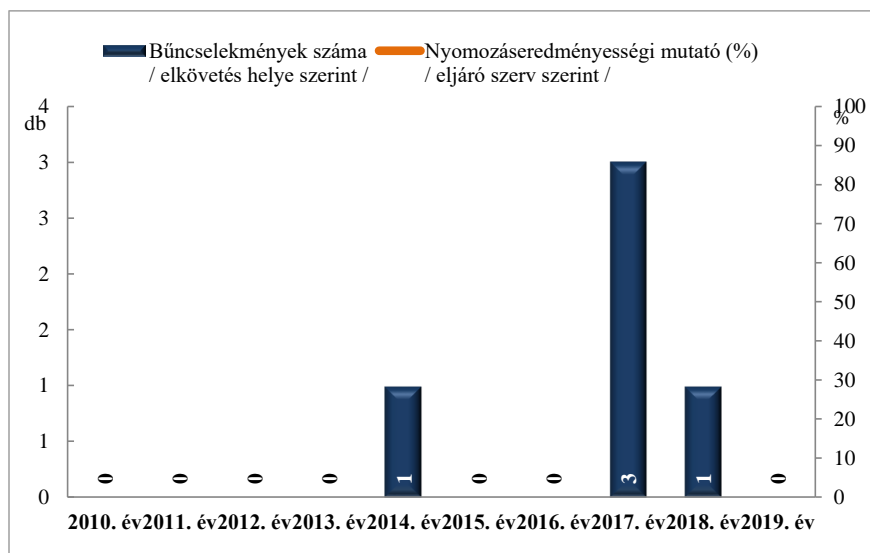

lőri eljárásban regisztrált kábítószerrel kapcsolatos bűncselekmények (terjesztői magata az ENyÜBS 2010-2019. évi adatai alapján Szekszárdi Rendőrkapitányság