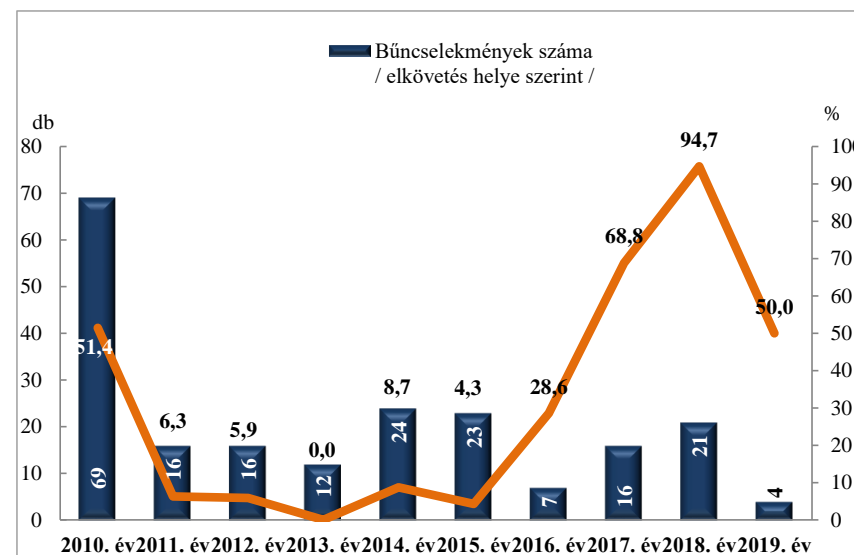

Rendőri eljárásban regisztrált rablás bűncselekmények az ENyÜBS 2010-2019. évi adatai alapján
Szekszárdi Rendőrkapitányság